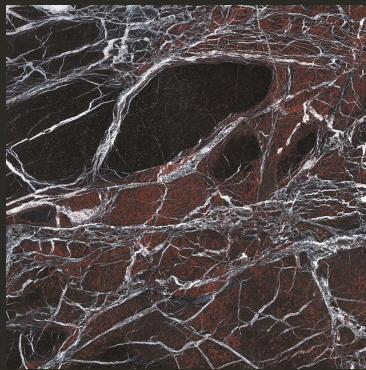

FINITURE DISPONIBILI
AVAILABLE FINISHES

Arona

TABLE

Legni

Woods

Essenze Plus

Plus Veneered

- cod. IMP.101
Noce Canaletto

Frassino

Ash

- cod. IMP.203
Frassino Moro

- cod. IMP.201
Frassino Black

Pietre
Stones

Gres Cat. A
Cat. A Gres

- cod. PIE.005 / PIE.006
Statuario Altissimo*

- cod. PIE.011 / PIE.012
Emperador Extra*

*DISPONIBILE IN VERSIONE OPACA E LUCIDA
*AVAILABLE IN MATT AND GLOSSY VERSIONS

Gres Cat. B
Cat. B Gres

- cod. PIE.010
Verde France

- cod. PIE.009
Rosso Domus

- cod. PIE.008
Ceppo Romano

- cod. PIE.007
Travertino Opaco