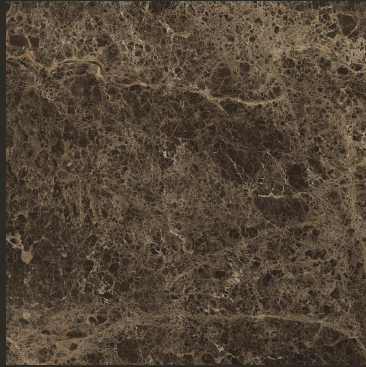

FINITURE DISPONIBILI
AVAILABLE FINISHES

Arona

TABLE

Legni

Woods

Essenze Plus

Plus Veneered

- cod. IMP.101
Noce Canaletto

Frassino

Ash

- cod. IMP.203
Frassino Moro

- cod. IMP.201
Frassino Black

Pietre
Stones

Gres Cat. A
Cat. A Gres

- cod. PIE.005 / PIE.006
Statuario Altissimo*

- cod. PIE.011 / PIE.012
Emperador Extra*

*DISPONIBILE IN VERSIONE OPACA E LUCIDA
*AVAILABLE IN MATT AND GLOSSY VERSIONS

Gres Cat. B
Cat. B Gres

- cod. PIE.010
Verde France

- cod. PIE.009
Rosso Domus

- cod. PIE.008
Ceppo Romano

- cod. PIE.007
Travertino Opaco