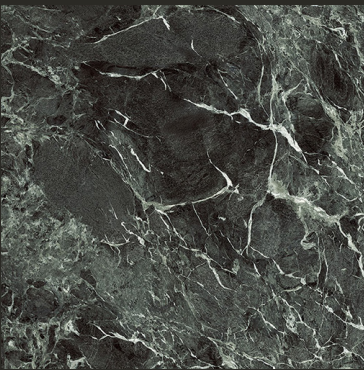

FINITURE DISPONIBILI
AVAILABLE FINISHES

Arona

TABLE

Legni

Woods

Essenze Plus

Plus Veneered

- cod. IMP.101
Noce Canaletto

Frassino

Ash

- cod. IMP.203
Frassino Moro

- cod. IMP.201
Frassino Black

Pietre
Stones

Gres Cat. A
Cat. A Gres

- cod. PIE.005 / PIE.006
Statuario Altissimo*

- cod. PIE.011 / PIE.012
Emperador Extra*

*DISPONIBILE IN VERSIONE OPACA E LUCIDA
*AVAILABLE IN MATT AND GLOSSY VERSIONS

Gres Cat. B
Cat. B Gres

- cod. PIE.010
Verde France

- cod. PIE.009
Rosso Domus

- cod. PIE.008
Ceppo Romano

- cod. PIE.007
Travertino Opaco